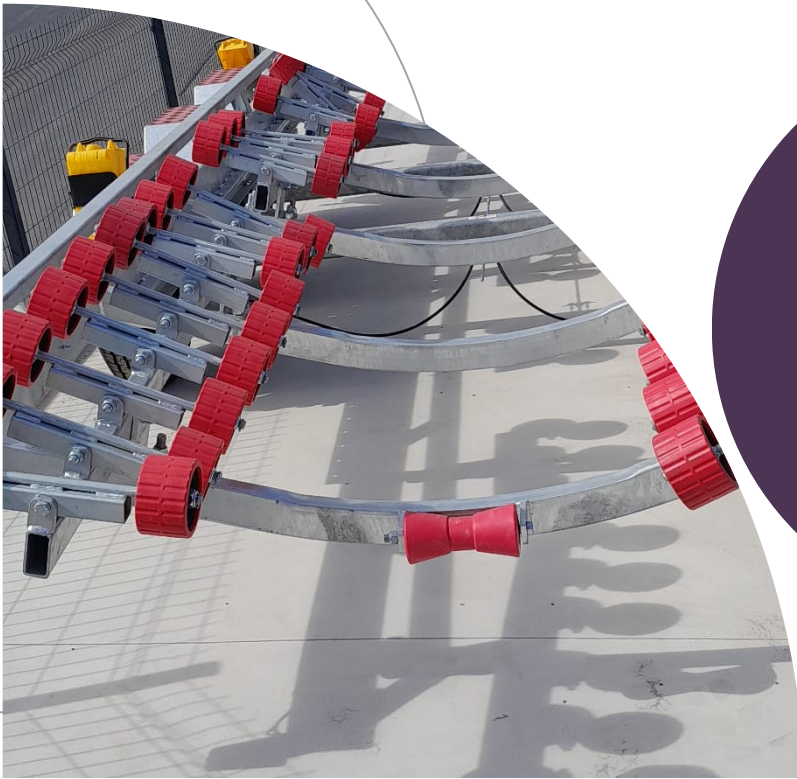

# TEKNE RÖMORKU (12MT 3 DİNGİL-FRENLİ)

“ | *Marine Grubu*

Bu römorkta dikey ve yatay ayarlanabilir destek sistemleri bulunmaktadır. Tuzlu suya ve UV ışınına dayanımlı kaydırıcı makaralar kullanılmıştır. Tamamı çelik ve daldırma galvanizli bir şase üzerine monte edilmişlerdir. Tekne gövdesi, bu makaralar üzerinden kolaylıkla kayar.

### Standart Özellikler:

- Korozyona karşı yüksek dayanıklılık
- Sıcak daldırma galvanizli çelik gövde
- Kutu kesitli-yüksek dayanımlı çelik şase
- Elektrik tesisatı için ekstra koruma
- 3500 kg çekme kapasiteli KNOTT Alman marka, FRENLİ kaplin
- Plastik kaplı çelik tel ile ekstra çekme güvenliği
- 8.8 kalite, galvanizli cıvata ve fiber somunlar sayesinde ekstra mukavemet
- Ayarlanabilir vinç standı ve dayama makaraları x 2 adet
- Ayarlanabilir karina yapısına uygun 96 adet makara sistemi
- 3 Adet x 1800 kg taşıma kapasiteliAlman / KNOTT Marka torsiyon FRENLİ dingil
- Optimum römork yüksekliği
- Galvaniz kaplı, şekillendirilmiş yüksek dayanımlı çelik çamurluklar
- 1.150 kg kilitli el vinci
- Suya dayanıklı, LED Aydınlatma grubu
- Yüksekliği ayarlanabilir ön destek tekeri
- 8 Adet Galvanizli bağlantı mapaları
- TÜM RÖMORKLARIMIZ İNTERNASYONEL TİP ONAY BELGELİDİR.**